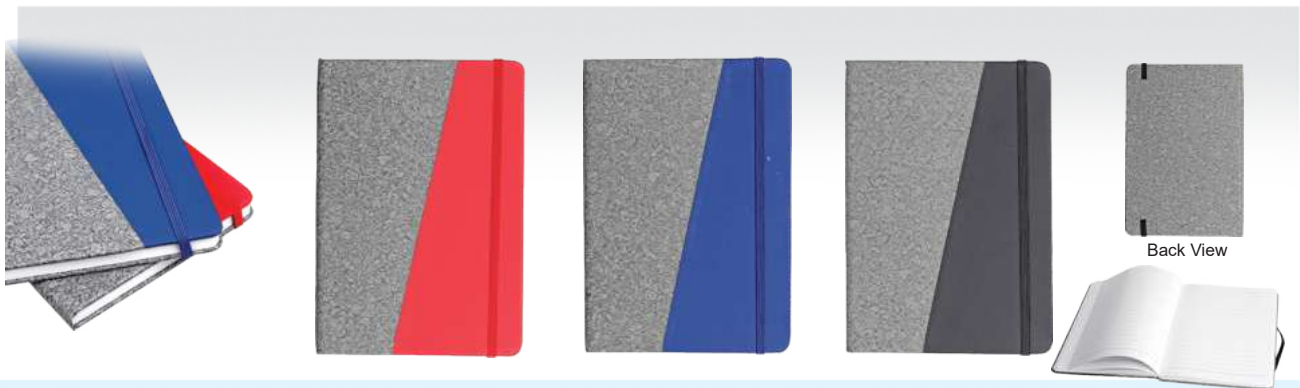

NB 5201
Notebook

Material : Cork Oak + PU
Size : 21cm(H) x 14.5cm(L)
Colour : Red / Blue / Black

Printing Methods :