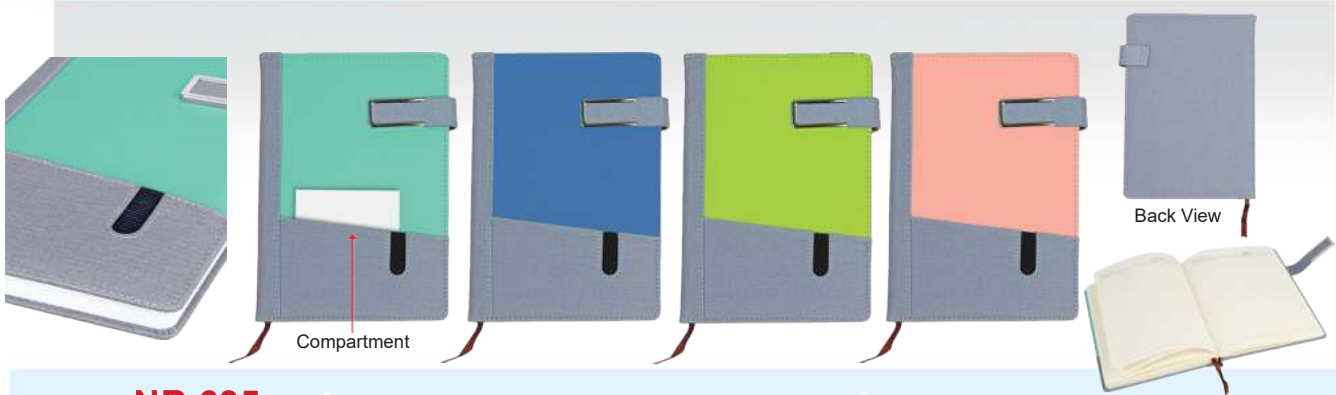

Notebook

NB 635
Notebook

Size : 21cm(H) x 14.5cm(L)
Colour : Turquoise / Blue / Neon Green / Pink

Printing Methods :