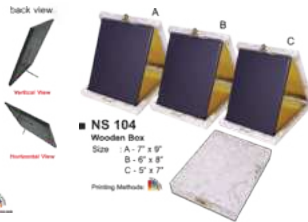

NS 104
Wooden Box
Size : A - 7" x 9"
B - 6" x 8"
C - 5" x 7"